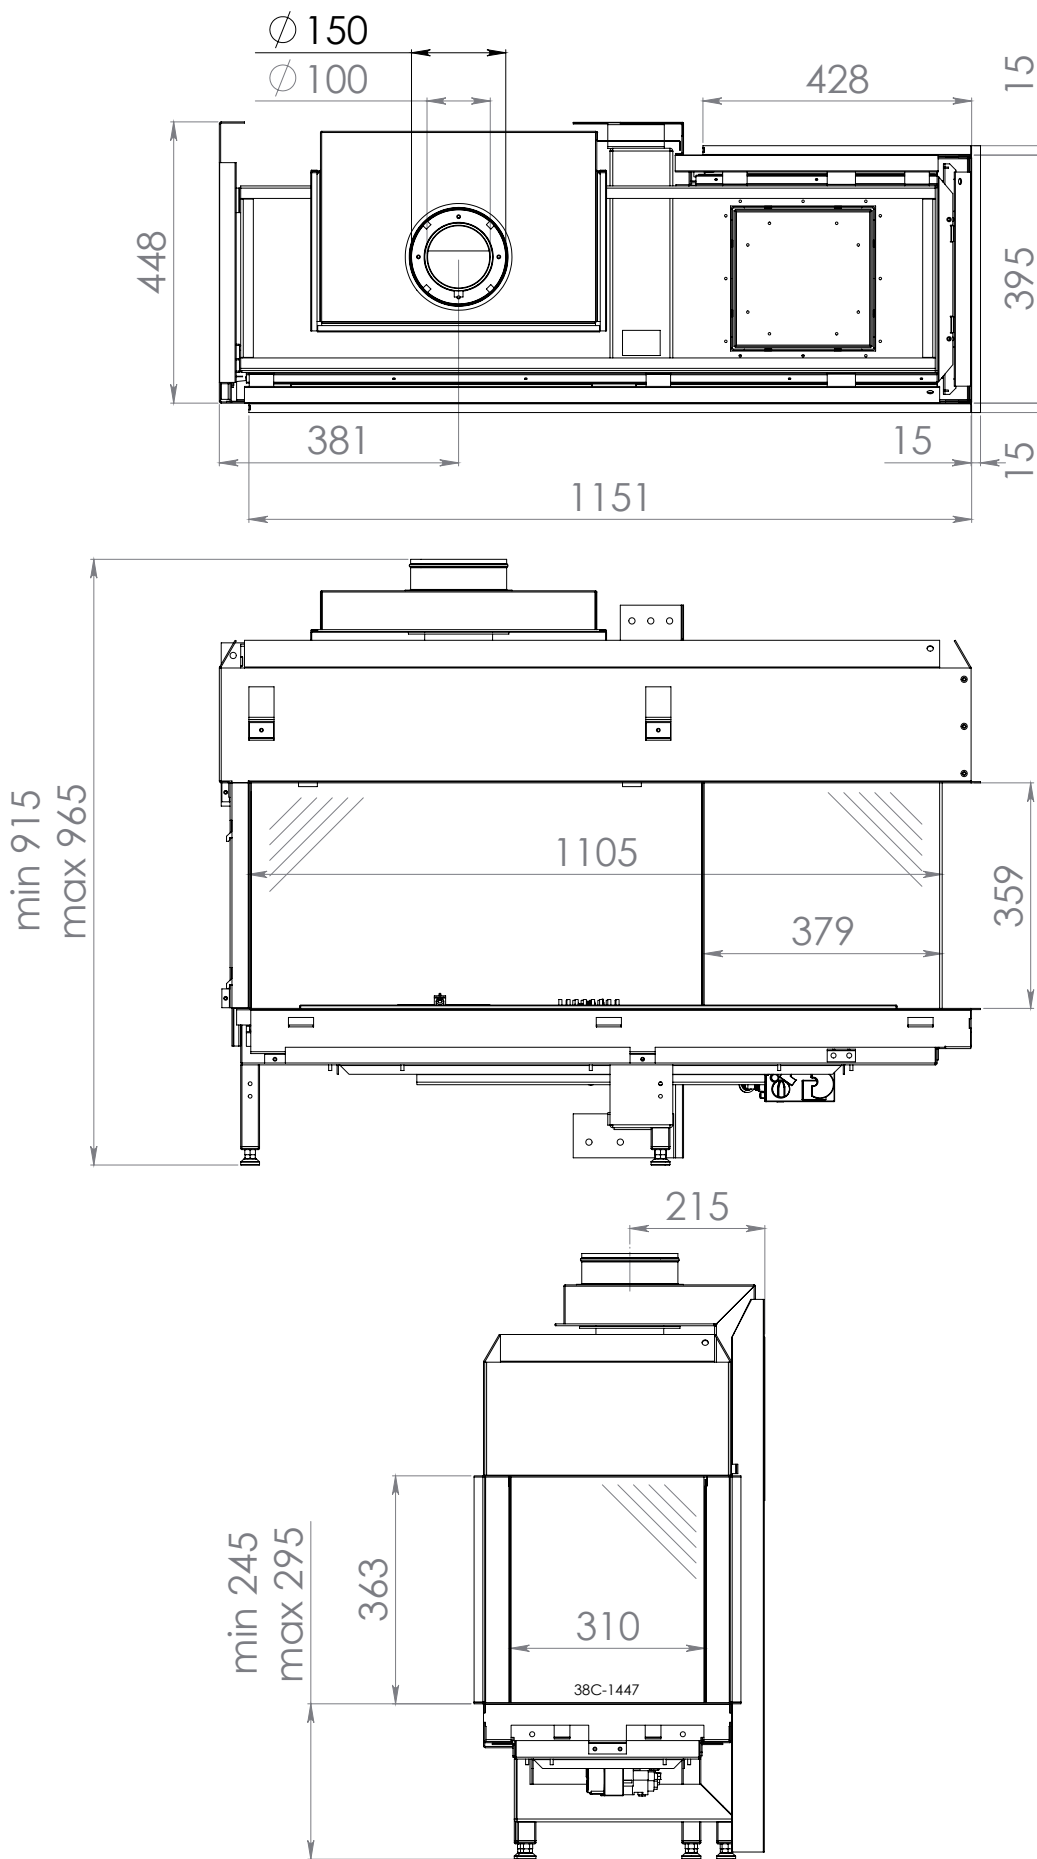

Gebruik uitsluitend na schriftelijke toestemming DRU Verwarming B.V. / Usage only after written consent of DRU Verwarming B.V. www.drufire.com

Metro XTL

Datum: 25-08-2010
Date:

Bladnr.: 1 / 1
Pagenr.:

Wijzigingen voorbehouden / Subject to changes